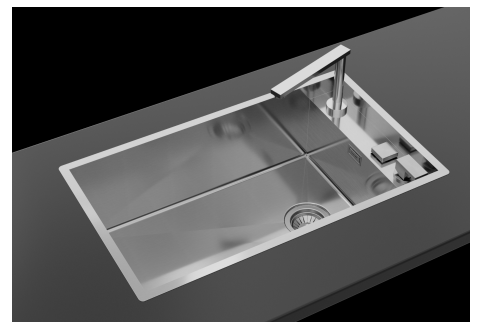

GALLERIA FOTOGRAFICA